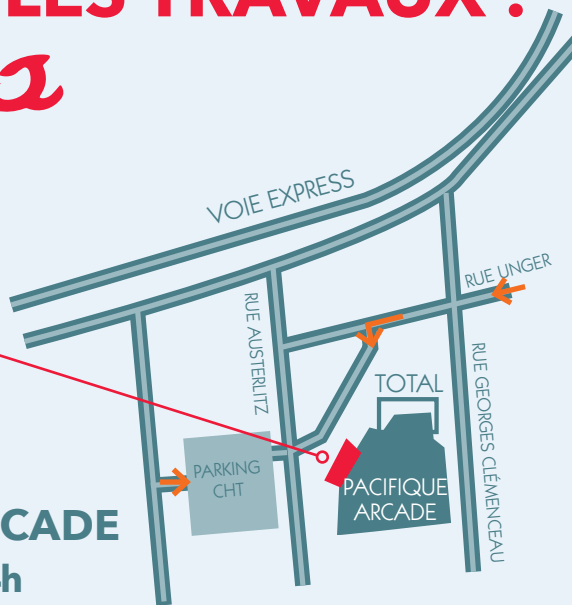

# NOUS AVONS BESOIN DE VOTRE SANG, MÊME PENDANT LES TRAVAUX ! *Néobus*

**CENTRE DE DON  
DU SANG  
DE PACIFIQUE ARCADE**

**Lundi au jeudi 7h15-14h  
vendredi 7h15 - 12h.**

**055 100**  
(appels gratuits)

**STATIONNEMENT  
SUR LE PARKING  
DE L'ANCIEN CHT**

**À VOS CÔTÉS  
DURANT LE CHANTIER**

**néobus**

**INFOS EN CONTINU  
[www.smtu.nc](http://www.smtu.nc)**

**SYNDICAT MIXTE  
DES TRANSPORTS URBAINS  
DU GRAND NOUMÉA**